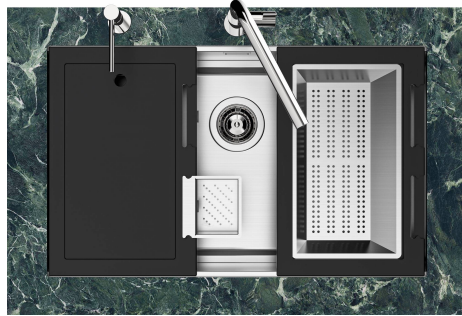

FONDO ESTAMPADO

FREGADEROS DE ESPESOR

Acero 1 mm de espesor. Un espesor importante que garantiza máxima robustez para los fregaderos que no conocen las señales del envejecimiento.

REBOSADERO PERIMETRAL

El rebosadero es una seguridad siempre presente en los fregaderos Foster que impide el desbordamiento del agua de la cubeta en caso de olvido. La solución del desagüe perimetral mejora la estética gracias a la forma cuadrada y esencial.

Sottotop/Undermount

B-B:
 Dettaglio installazione e sistema di fissaggio
 Installation detail and fixing system

A-A:
 Dettaglio installazione positive reveal e sistema di fissaggio
 Installation detail with positive reveal and fixing system

1255/85-

GALERÍA

EL PAQUETE INCLUYE

Rejilla Black
8100 615

ACCESORIOS OPCIONALES

Cesta portaplatos inox
8100 303

Cubeta blanca
8153 100

Bandeja perforada inox
8151 001