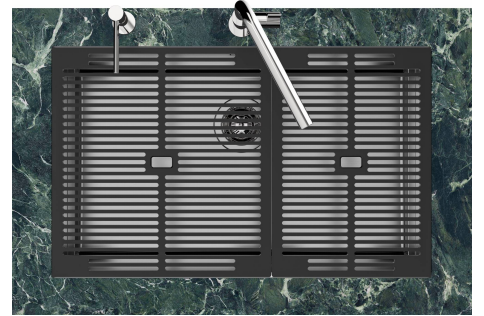

CUBETA QUADRA - RADIO 0

Las cubetas cuadradas de Foster tienen los bordes verticales perfectamente cuadrados.

DESAGÜE 3,5" BASKET

Desagüe grande de 3,5" equipado con el práctico tapón cestillo que impide el flujo de las partes sólidas en la alcantarilla.

FONDO ESTAMPADO

FREGADEROS DE ESPESOR

Acero 1 mm de espesor. Un espesor importante que garantiza máxima robustez para los fregaderos que no conocen las señales del envejecimiento.

REBOSADERO PERIMETRAL

El rebosadero es una seguridad siempre presente en los fregaderos Foster que impide el desbordamiento del agua de la cubeta en caso de olvido. La solución del desagüe perimetral mejora la estética gracias a la forma cuadrada y esencial.

Sottotop/Undermount

B-B:
 Dettaglio installazione e sistema di fissaggio
 Installation detail and fixing system

A-A:
 Dettaglio installazione positive reveal e sistema di fissaggio
 Installation detail with positive reveal and fixing system

1255/85-

GALERÍA

EL PAQUETE INCLUYE

Rejilla Black
8100 615

ACCESORIOS OPCIONALES

Cesta portaplatos inox
8100 303

Cubeta blanca
8153 100

Bandeja perforada inox
8151 001