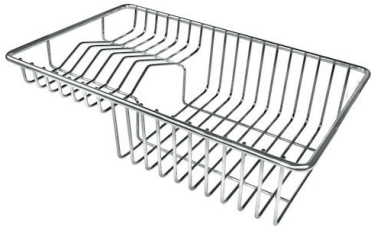

1255/85-

GALERÍA

EL PAQUETE INCLUYE

Rejilla Black
8100 615

ACCESORIOS OPCIONALES

Cesta portaplatos inox
8100 303

Cubeta blanca
8153 100

Bandeja perforada inox
8151 001

Bandeja perforada inox
8151 000

**Bandeja perforada inox PVD
Copper**
8151 008

Bandeja perforada inox PVD Gold
8151 009

**Bandeja perforada inox PVD Gun
Metal**
8151 006

Conjunto de 3 bandejas
8100 622

Conjunto de 3 porta-botellas
8100 621