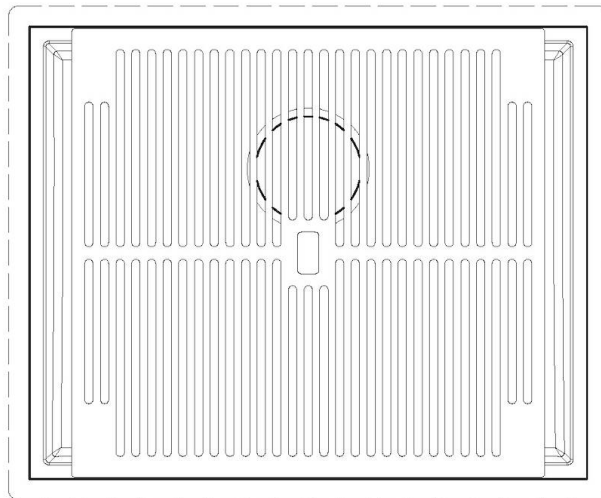

Base 80 cm

Dimensiones 570 x 470 mm

Medida de la cubeta 530 x 430 mm

Anchura 57 cm

Hueco de encastre Ver hoja de datos técnicos

Número de cubetas 1 cubeta

Orificios Monomando Ningún orificio de serie

Escurreidor No

QUADRA EVO Livelli accessori / Level accessories SOTTOTOP / UNDERMOUNT

LEVEL 2:

8100 615

1255/85-

GRIGLIA POSIZIONATA A FILO VASCA / GRID EDGE POSITIONING

GRIGLIA POSIZIONATA SUL FONDO / GRID BOTTOP POSITIONING

Sottotop/Undermount

B-B:
 Dettaglio installazione e sistema di fissaggio
 Installation detail and fixing system

A-A:
 Dettaglio installazione positive reveal e sistema di fissaggio
 Installation detail with positive reveal and fixing system