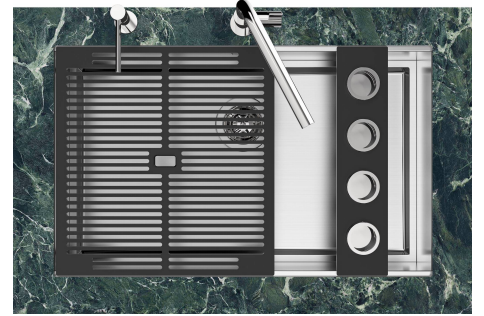

GALERÍA

EL PAQUETE INCLUYE

ACCESORIOS OPCIONALES