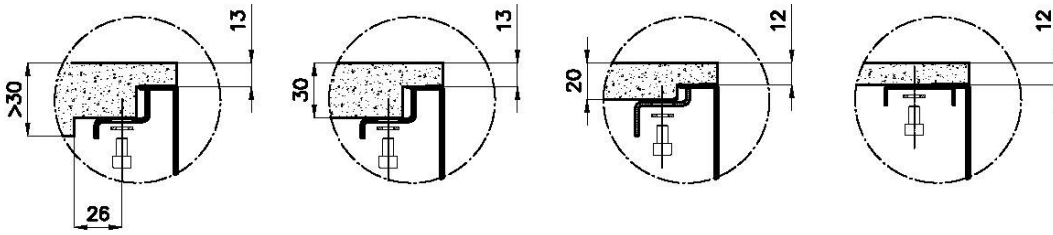

Base 80 cm

Dimensiones 570 x 470 mm

Medida de la cubeta 530 x 430 mm

Anchura 57 cm

Hueco de encastre Ver hoja de datos técnicos

Número de cubetas 1 cubeta

Orificios Monomando Ningún orificio de serie

Escurreidor No

QUADRA EVO Livelli accessori / Level accessories SOTTOTOP / UNDERMOUNT

LEVEL 2:

8100 615

1255/85-

GRIGLIA POSIZIONATA A FILO VASCA / GRID EDGE POSITIONING

GRIGLIA POSIZIONATA SUL FONDO / GRID BOTTOP POSITIONING

Sottotop/Undermount

B-B:
 Dettaglio installazione e sistema di fissaggio
 Installation detail and fixing system

A-A:
 Dettaglio installazione positive reveal e sistema di fissaggio
 Installation detail with positive reveal and fixing system