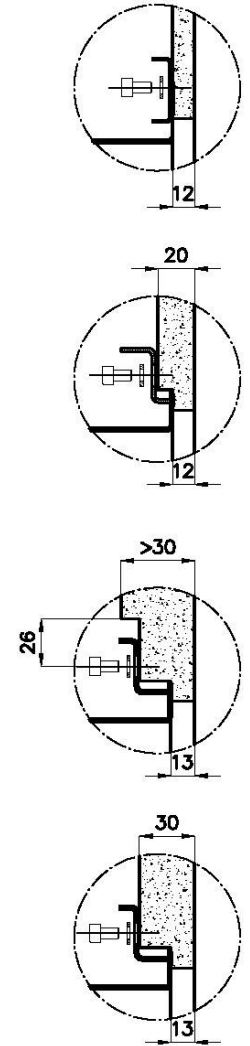

A-A:
Dettaglio installazione positive reveal e sistema di fissaggio
Installation detail with positive reveal and fixing system