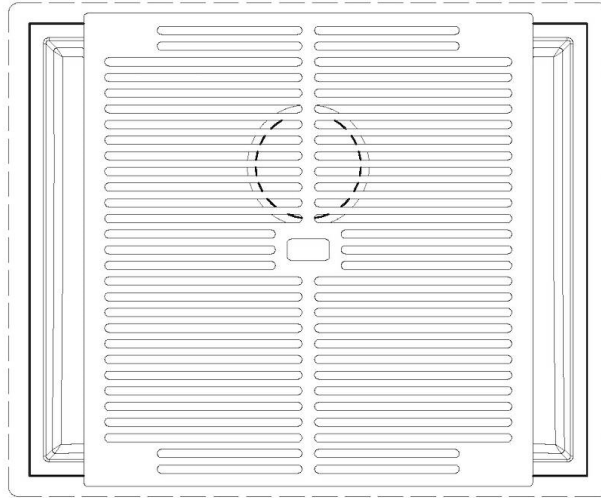

1255/85-

GRIGLIA POSIZIONATA A FILO VASCA / GRID EDGE POSITIONING