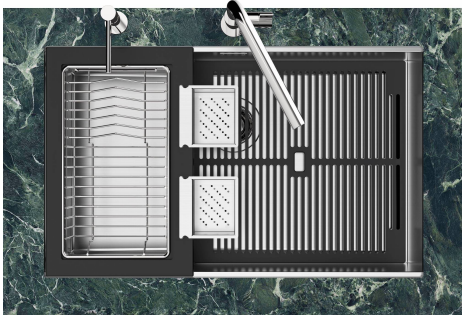

FONDO ESTAMPADO

FREGADEROS DE ESPESOR

Acero 1 mm de espesor. Un espesor importante que garantiza máxima robustez para los fregaderos que no conocen las señales del envejecimiento.

REBOSADERO PERIMETRAL

El rebosadero es una seguridad siempre presente en los fregaderos Foster que impide el desbordamiento del agua de la cubeta en caso de olvido. La solución del desagüe perimetral mejora la estética gracias a la forma cuadrada y esencial.

QUADRA EVO Livelli accessori / Level accessories SOTTOTOP / UNDERMOUNT

LEVEL 2:

8100 615

1255/85-

GRIGLIA POSIZIONATA A FILO VASCA / GRID EDGE POSITIONING

GRIGLIA POSIZIONATA SUL FONDO / GRID BOTTOP POSITIONING

Sottotop/Undermount

B-B:
 Dettaglio installazione e sistema di fissaggio
 Installation detail and fixing system

A-A:
 Dettaglio installazione positive reveal e sistema di fissaggio
 Installation detail with positive reveal and fixing system

1255/85-

GALERÍA

EL PAQUETE INCLUYE

Rejilla Black
8100 615

ACCESORIOS OPCIONALES

Cesta portaplatos inox
8100 303

Cubeta blanca
8153 100

Bandeja perforada inox
8151 001