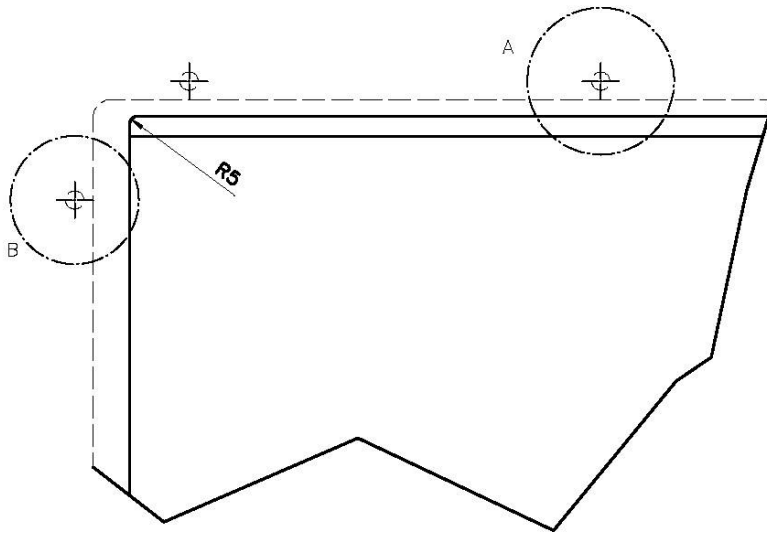

Base 80 cm

Dimensiones 570 x 470 mm

Medida de la cubeta 530 x 430 mm

Anchura 57 cm

Hueco de encastre Ver hoja de datos técnicos

Número de cubetas 1 cubeta

Orificios Monomando Ningún orificio de serie

Escurreidor No

QUADRA EVO Livelli accessori / Level accessories SOTTOTOP / UNDERMOUNT

LEVEL 2:

8100 615

1255/85-

GRIGLIA POSIZIONATA A FILO VASCA / GRID EDGE POSITIONING

GRIGLIA POSIZIONATA SUL FONDO / GRID BOTTOP POSITIONING

Sottotop/Undermount

B-B:
 Dettaglio installazione e sistema di fissaggio
 Installation detail and fixing system

A-A:
 Dettaglio installazione positive reveal e sistema di fissaggio
 Installation detail with positive reveal and fixing system