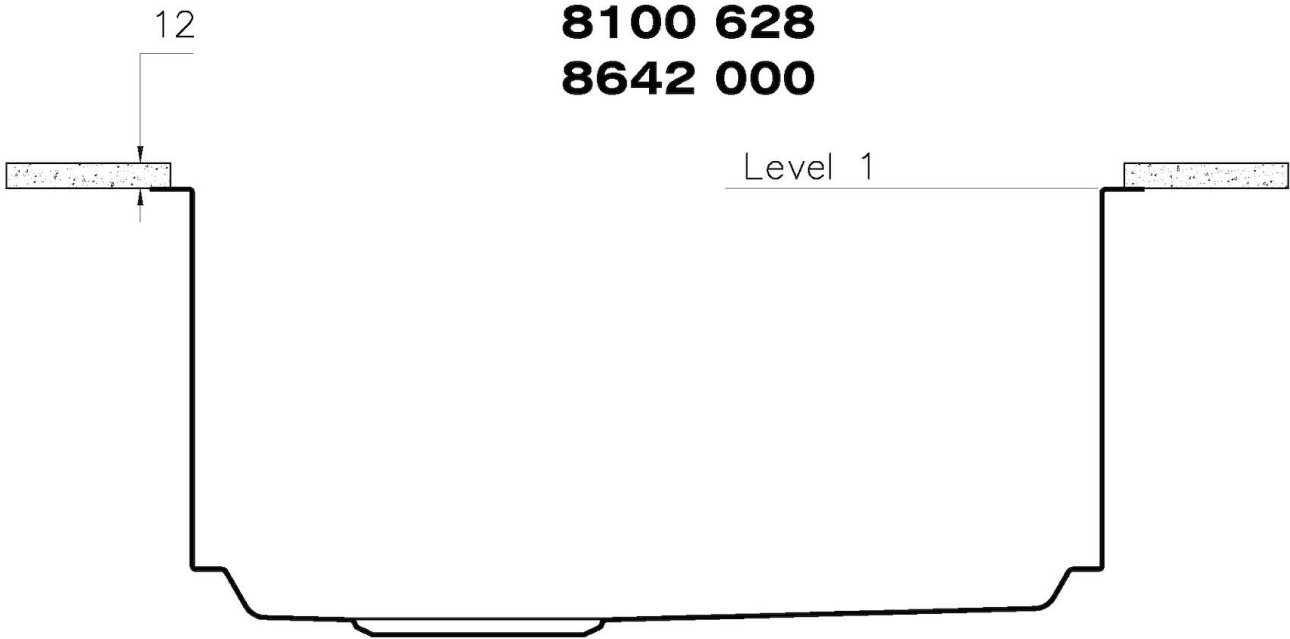

QUADRA EVO Livelli accessori / Level accessories SOTTOTOP / UNDERMOUNT

LEVEL 1:

8100 615
8100 614
8100 037
8100 620
8100 621
8100 622
8100 628
8642 000