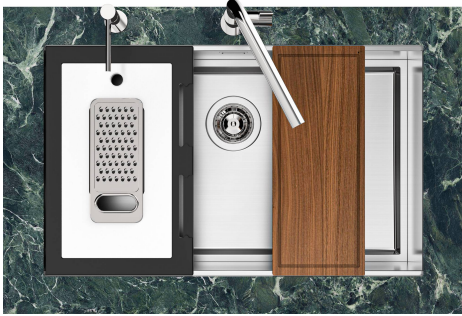

Fregadero Quadra EVO Gun Metal

fregaderos

Código: 1255 856

CARACTERÍSTICAS

CUBETA PROFUNDA

Fregaderos que alcanzan una profundidad importante, más de 20 cm, gracias a la tecnología de producción avanzada, que ofrecen gran capacidad y practicidad en todas las operaciones de lavado.

Sottotop/Undermount

B-B:
 Dettaglio installazione e sistema di fissaggio
 Installation detail and fixing system

A-A:
 Dettaglio installazione positive reveal e sistema di fissaggio
 Installation detail with positive reveal and fixing system

1255/85-

GALERÍA

EL PAQUETE INCLUYE

Rejilla Black
8100 615

ACCESORIOS OPCIONALES

Cesta portaplatos inox
8100 303

Cubeta blanca
8153 100

Bandeja perforada inox
8151 001